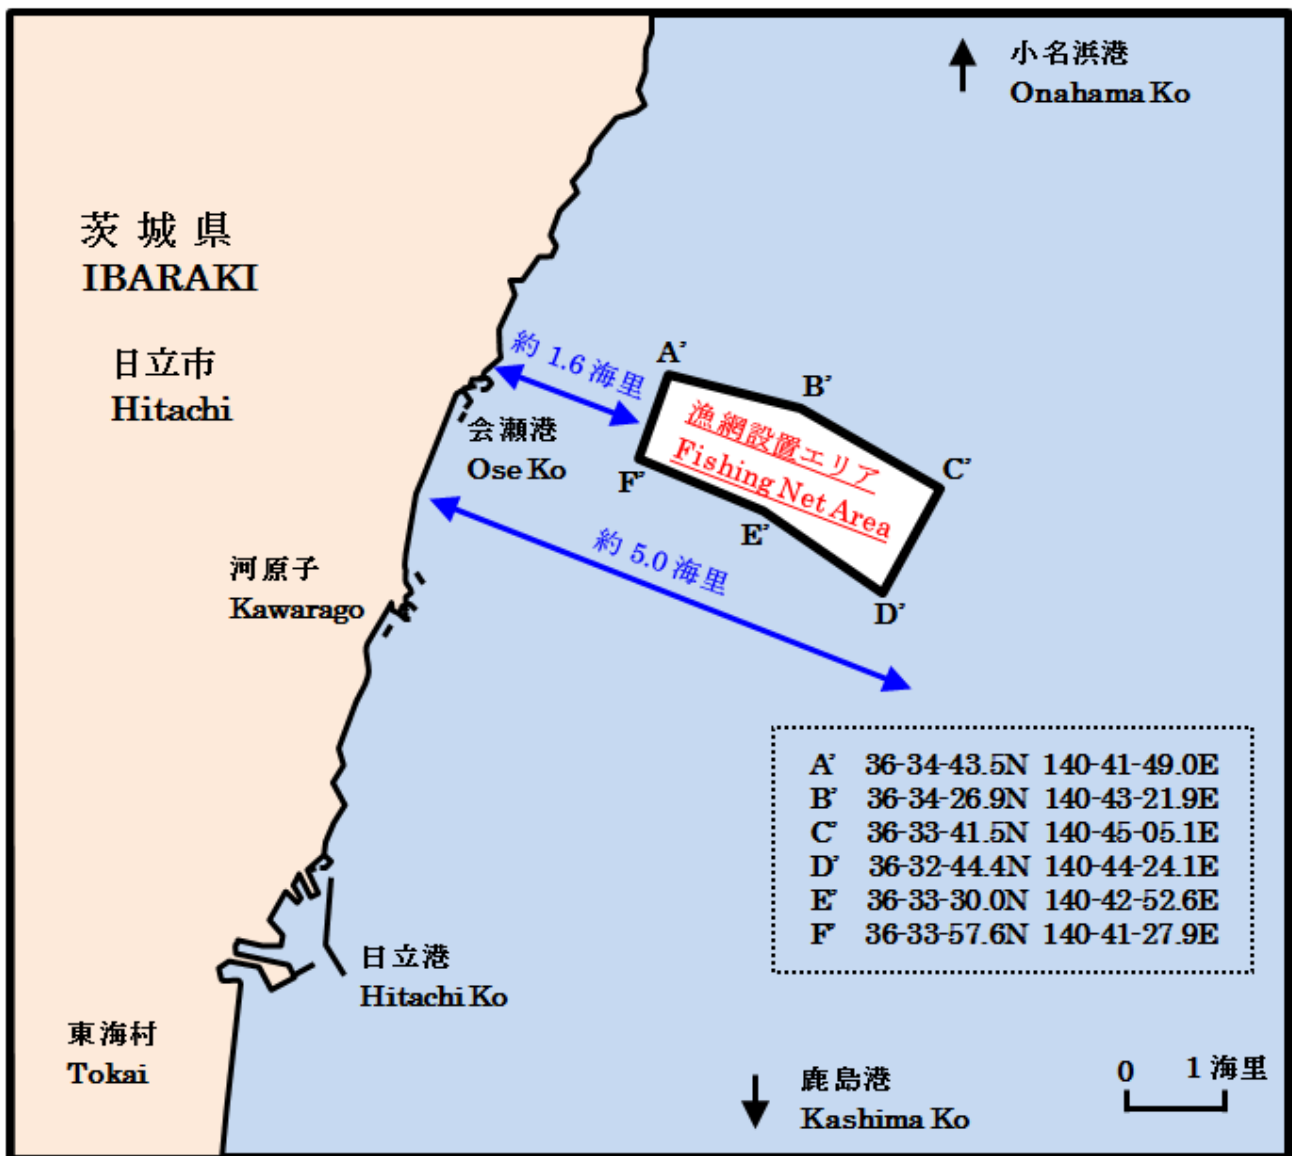

# 注意

会瀬港沖に漁網(定置網)が存在します。  
航行する際は、十分ご注意ください！

## 【乗揚げを防止する3つのポイント】

1. 事前の水路調査 2. 適切な見張り 3. 自船の船位確認

茨城海上保安部